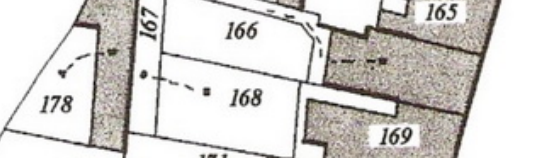

Voortuin

Pieter vd Meer, 1850

Voorstraat

Kadaster- nummer	Aard van het Perceel	Huisnummer in 1830	Huisnummer in 1960
F 159/160/161	Huis, erf & schuur	261	14
F 162/163/164	Huis, erf & schuur	262/263	16/16 A
F 165/166	Huis, erf & schuur	264	18
F 167/168/169	Huis, tuin & erf	265	20
F 170/171	Huis, erf & schuur	266	22
F 172/173/174	Huis, tuin & erf	267	24/24 A
F 175/176/177	Huis, tuin & erf	268	26
F 178	Huis & erf	-	Rottenest
F 179 Tuin	-	-	-
F 180/181	Tuin, boomgaard	-	-
F 182	Huis & erf	269	28/30
F 183/ 187	Huis	269	-
F 188	Huis	269	32 ged./34
F 189	Huis	269	36
F 190	Huis	269	36 ged./38 ged.
F 191	Huis	269	38
F 192	Schoolhuis & erf	269	40/ raadhuis ged.
F 193/ 202	Huis & erf	269	Raadhuis

Kadastralekaart van Noordwijk, sectie F. Voorstraat 14 t/m 42, lopende van de Wilhelminastraat tot aan de Zeestraat.

Kadaster- nummer	Aard van het Perceel	Huisnummer in 1830	Huisnummer in 1960
F 927; F 928	Doelensteeg 1	-	-
F 929/930	Huis, tuin & erf	212	55
F 931/932/933	Huis, erf & schuur	214	51
F 934	Huis & erf	-	53
F 935/936	Huis, erf & schuur	215	49
F 937/937a/938	Pastorij, tuin & schuur	216	47
F 939/940/941	Huis, erf & schuur	217	45
F 942/943	Huis & tuin	218	43
F 944/945/946	Huis, erf & schuur	219	41
F 947/948	Huis, erf & schuur	220	39 ged.
F 949	Tuinhuis	221	39 ged. /37
F 950/951/952	Huis, erf & schuur	222	33
F 953/954	Huis, erf & schuur	223	31
F 955/956	Huis, erf & schuur	224	29/27

Kadastralekaart van Noordwijk, sectie F. Voorstraat 27 t/m 55, lopende van de Offemweg tot aan de Doelensteeg.

Kadaster- nummer	Aard van het Perceel	Huisnummer in 1830	Huisnummer in 1960
F 957	Huis & erf	225	25/23
F 958	Huis & erf		Offemweg
F 959	Tuin	-	-
F 960	Huis & erf	227	21/19
F 961/962/963	Huis & erf	228	17
F 964	Huis, erf & schuur	229	15/13/11
F 965/966/967	Huis, tuin & erf	230	9
F 968/969/970	Huis, tuin & erf	231	5/5A
F 971/972	Huis & erf	232	1
F 973	Tuin	-	3 A